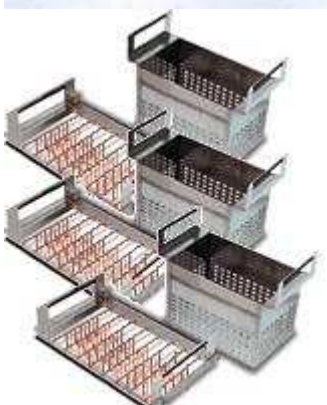

Una completa serie di accessori per il lavaggio a ultrasuoni, tra questi cestelli, portabekers, porta bicchieri, ganci e porta attrezzature.